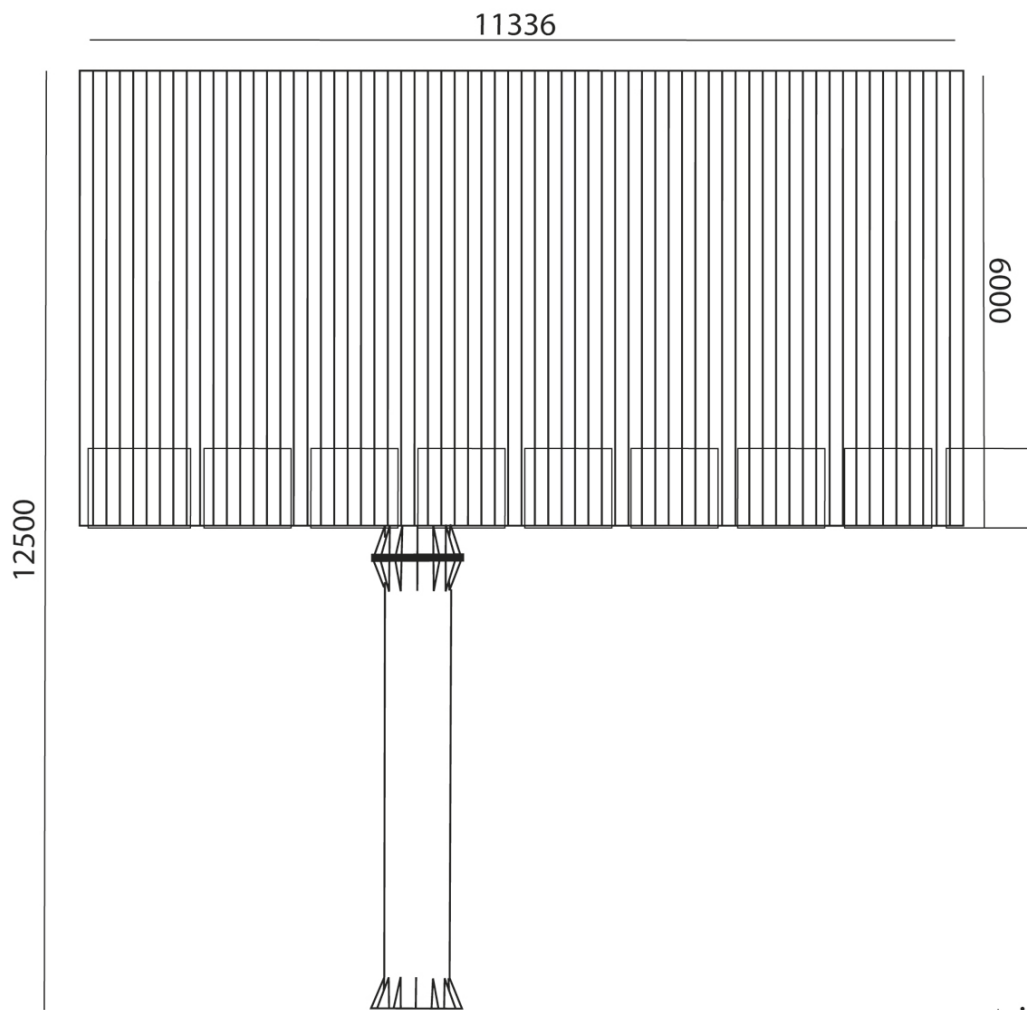

# PANNEAU PUBLICITAIRE MEGA PYLONE

**Adresse :** Z.I. Oued Smar BP 94  
**Tél. :** 213 (0)21 51 65 50  
213 (0)21 51 61 37  
**Fax :** 213 (0)21 51 64 27

# PANNEAU PUBLICITAIRE MEGA-PYLONE

**Façade**

**Vue de côté**

Surface d'affichage: 68m<sup>2</sup> / Façade

**Vue en plan**