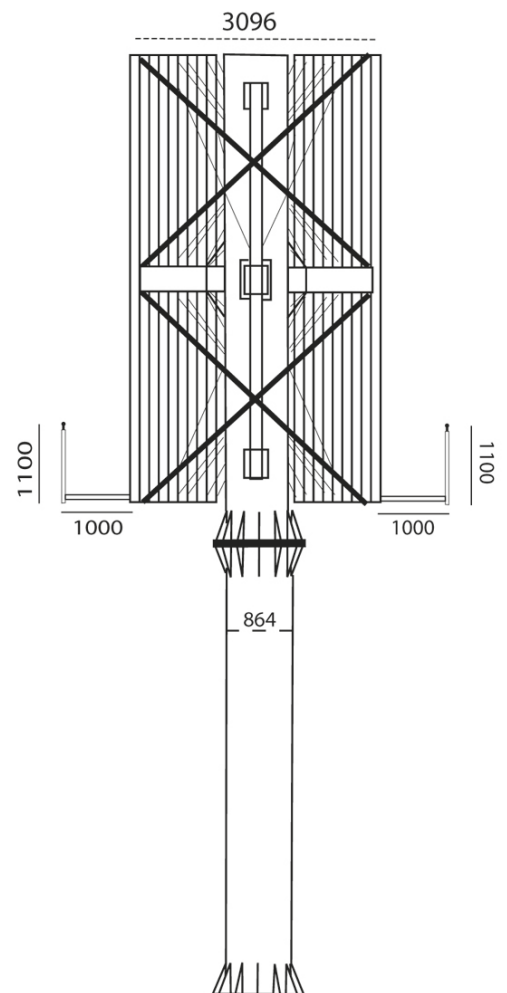

# PANNEAU PUBLICITAIRE MEGA-PYLONE

**Façade**

**Vue de côté**

Surface d'affichage: 68m<sup>2</sup> / Façade

**Vue en plan**