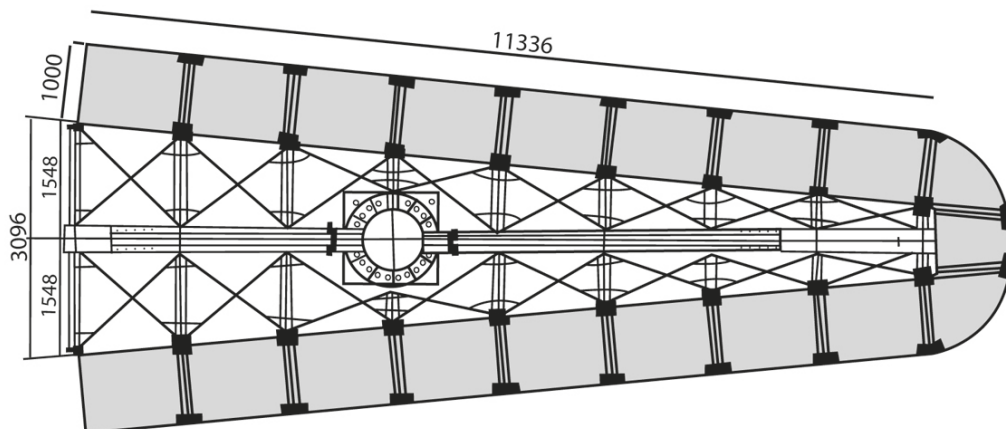

# PANNEAU PUBLICITAIRE MEGA-PYLONE

**Façade**

**Vue de côté**

Surface d'affichage: 68m<sup>2</sup> / Façade

**Vue en plan**